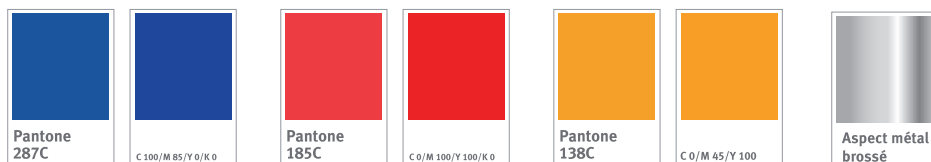

ANNEXE

COMMUNE TOURISTIQUE / STATION CLASSEE DE TOURISME

Hors Echelle

REFERENCES COULEUR

Marque France :

Police utilisée pour "Commune Touristique" et pour "Station classée de tourisme" : **Arial regular**